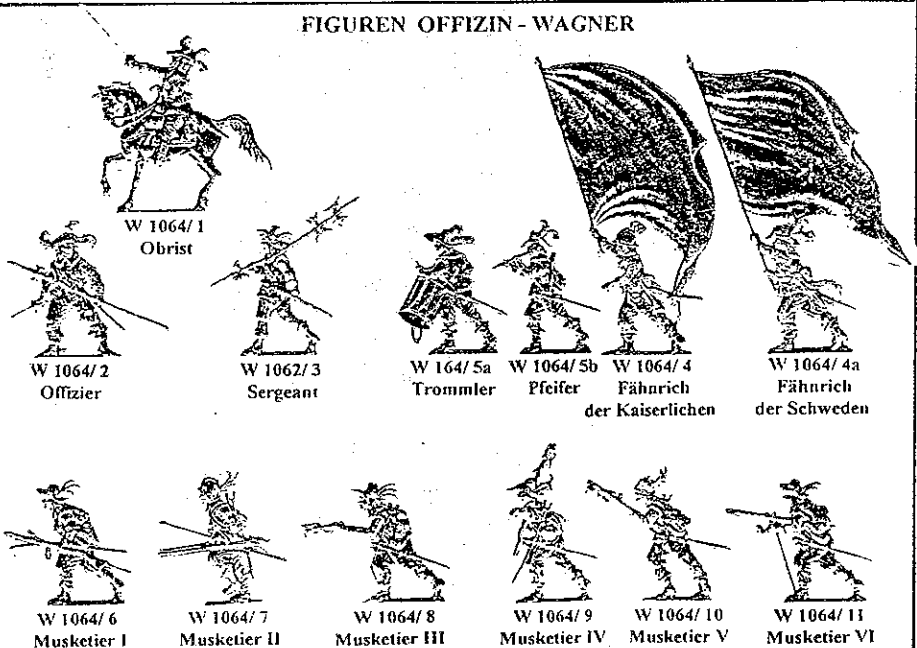

FIGUREN OFFIZIN - WAGNER

SERIE W 1064

Musketiery - Vorgehend

FIGUREN OFFIZIN - WAGNER

RUDOLF GRÜNEWALD - LÄRCHENWEG 28 - D-30900 WEDEMARK

30-jähriger Krieg DRB 16

1618 - 1648

SERIE W 1082